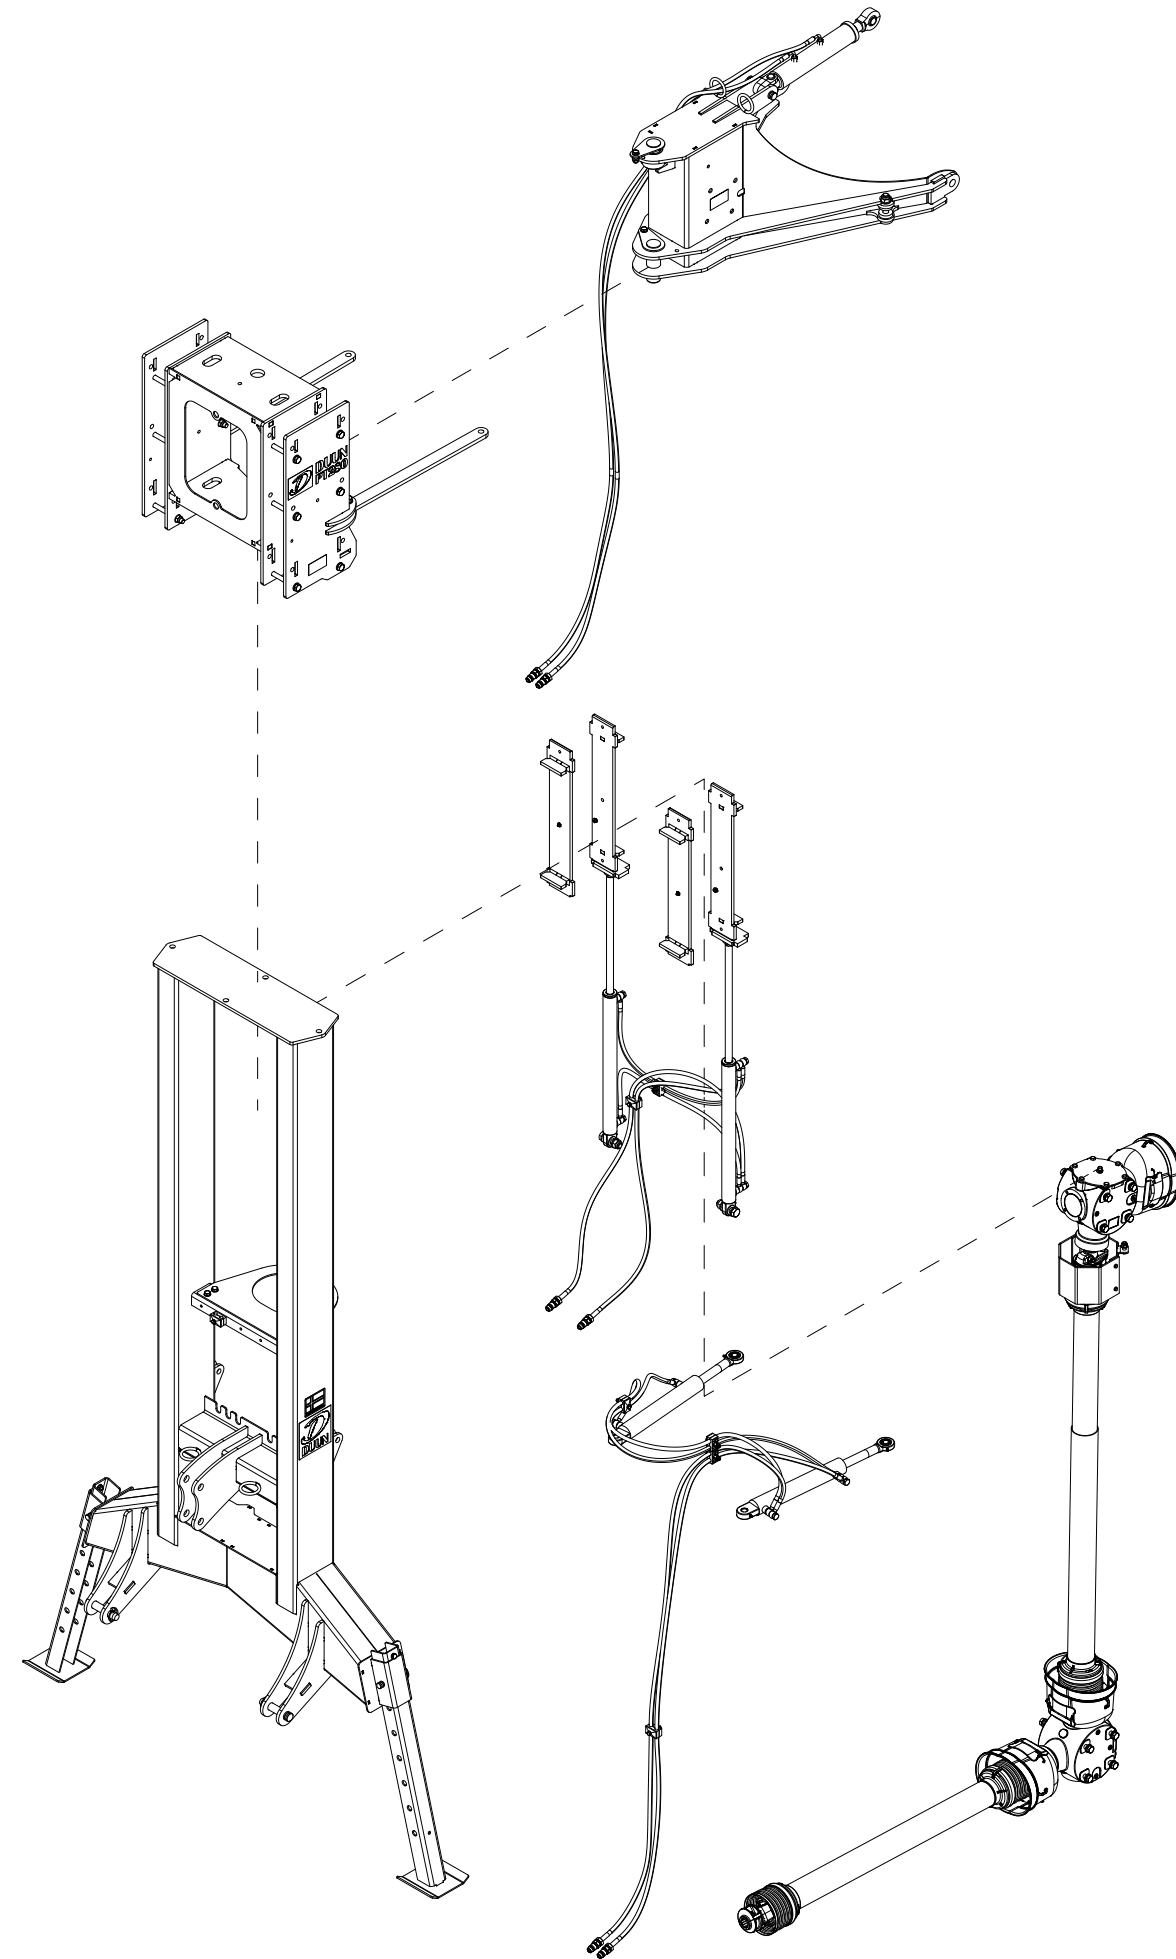

PT280 Spare parts catalogue

Duun Industrier as
7630 Åsen, Norway
www.duun.no

Pos	Qty	Article no	Designation
1	1	32221001	Tower
2	2	2551730	Drawbar bolt cat. 2 Ø28x95
3	4	2556142	Linch pin Ø10x40
4	1	2935150	Sticker Duun 160x160
5	2	32221010	Support leg
6	2	2422297	Hexagon screw M10x25 EIZn 8.8 DIN 933
7	2	2483810	Locking nut M10 A4 DIN 985
8	4	2531060	Washer M10 EIZn DIN 125
9	2	2526322	Top strut bolt cat. 1 Ø19x97
10	1	32221018	PTO shaft safety plate
11	4	2422348	Hexagon screw M12x30 EIZn 8.8 DIN 933
12	4	2483611	Locking nut M12 EIZn DIN 985
13	8	2531069	Washer M12 EIZn DIN 125
14	1	4251205	Hose holder
15	1	2422258	Hexagon screw M8x55 EIZn 8.8 DIN 931
16	1	2483609	Locking nut M8 EIZn DIN 985
17	2	2531047	Washer M8 EIZn DIN 125
18	1	2935059	Sticker 90x48 1000 approx.
19	1	2935064	Sticker 90x48 Instruction manual
20	1	2935186	Sticker 48x90 Keep distance

Pos	Qty	Article no	Designation
1	4	32221012	Skid rail
2	2	2955372	Cylinder Ø40x25 SL500
3	4	2531093	Washer M24 EIZn DIN 125
4	4	2482617	Hexagon nut M24x1.5 EIZn DIN 934
5	2	32221014	Cylinder attachment
6	2	2483615	Locking nut M20 EIZn DIN 985
7	8	2531086	Washer M20 EIZn DIN 125
8	2	2422581	Hexagon screw M20x80 EIZn 8.8 DIN 931
9	2	4251205	Hose holder
10	2	2422258	Hexagon screw M8x55 EIZn 8.8 DIN 931
11	2	2483609	Locking nut M8 EIZn DIN 985
12	4	2531047	Washer M8 EIZn DIN 125
13	8	2478413	Grease nipple 1/4"
14	2	2957852	BanjoBolt Double G3_8 BSP
15	10	2957868	Copper seal 3/8
16	2	2957851	Banjobolt 3/8"
17	1	2958410	Hydraulic hose 1/4" L970
18	1	2958410	Hydraulic hose 1/4" L970
19	1	2958408	Hydraulic hose 1/4" L2500
20	1	2958407	Hydraulic hose 1/4" L2750