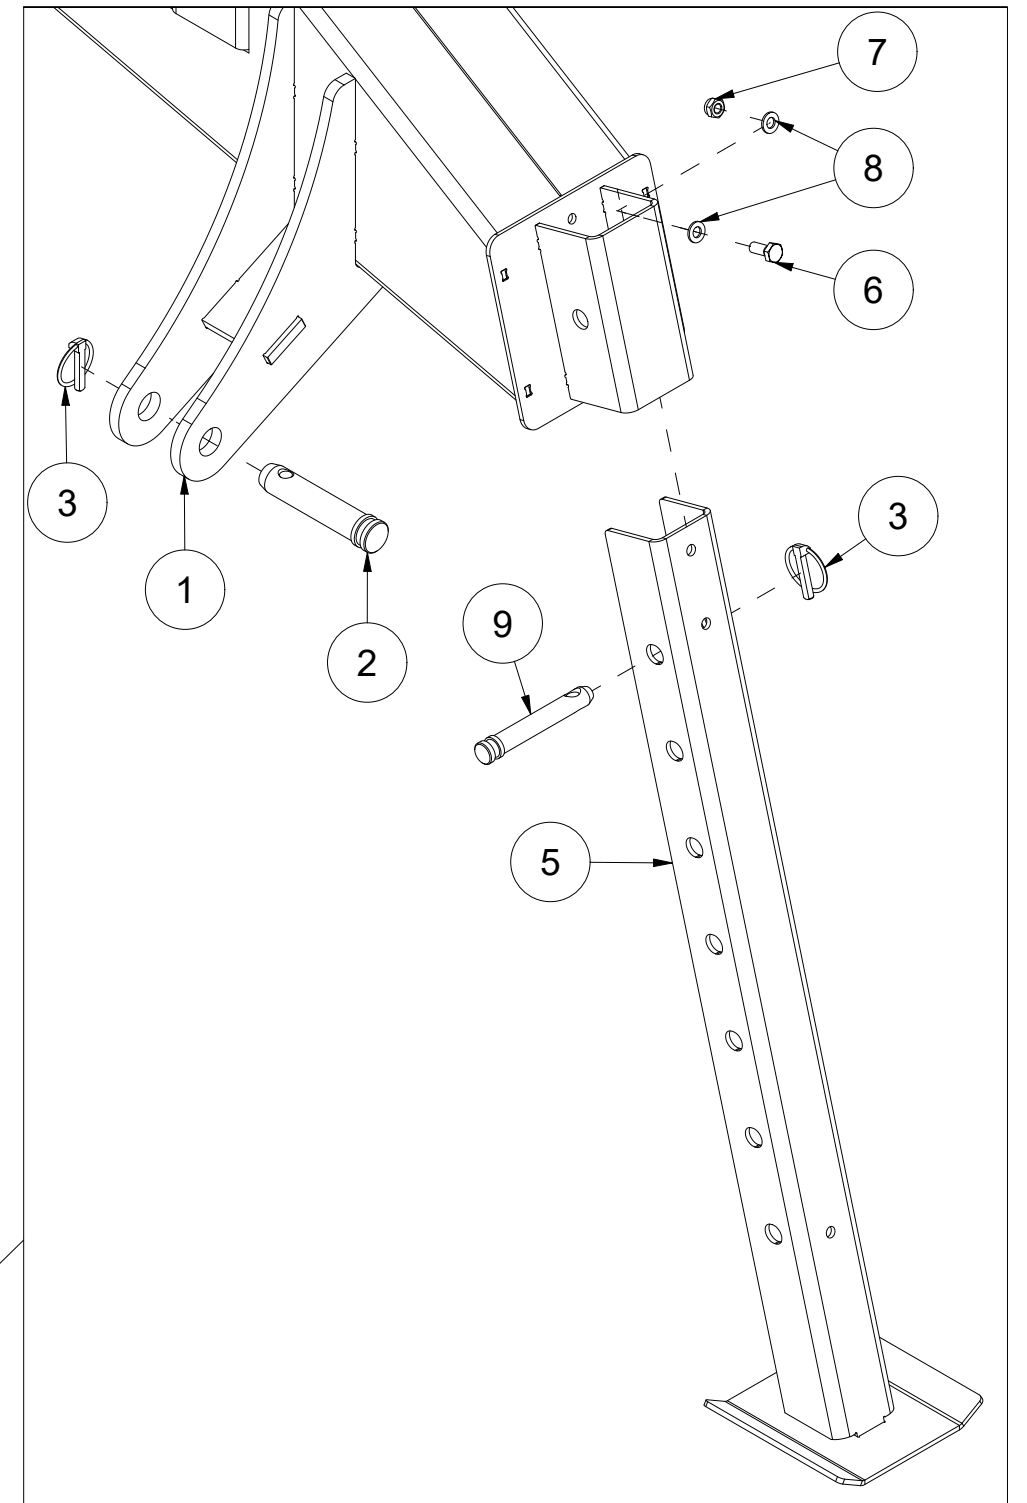

Pos	Qty	Article no	Designation
1	1	32221001	Tower
2	2	2551730	Drawbar bolt cat. 2 Ø28x95
3	4	2556142	Linch pin Ø10x40
4	1	2935150	Sticker Duun 160x160
5	2	32221010	Support leg
6	2	2422297	Hexagon screw M10x25 EIZn 8.8 DIN 933
7	2	2483810	Locking nut M10 A4 DIN 985
8	4	2531060	Washer M10 EIZn DIN 125
9	2	2526322	Top strut bolt cat. 1 Ø19x97
10	1	32221018	PTO shaft safety plate
11	4	2422348	Hexagon screw M12x30 EIZn 8.8 DIN 933
12	4	2483611	Locking nut M12 EIZn DIN 985
13	8	2531069	Washer M12 EIZn DIN 125
14	1	4251205	Hose holder
15	1	2422258	Hexagon screw M8x55 EIZn 8.8 DIN 931
16	1	2483609	Locking nut M8 EIZn DIN 985
17	2	2531047	Washer M8 EIZn DIN 125
18	1	2935059	Sticker 90x48 1000 approx.
19	1	2935064	Sticker 90x48 Instruction manual
20	1	2935186	Sticker 48x90 Keep distance