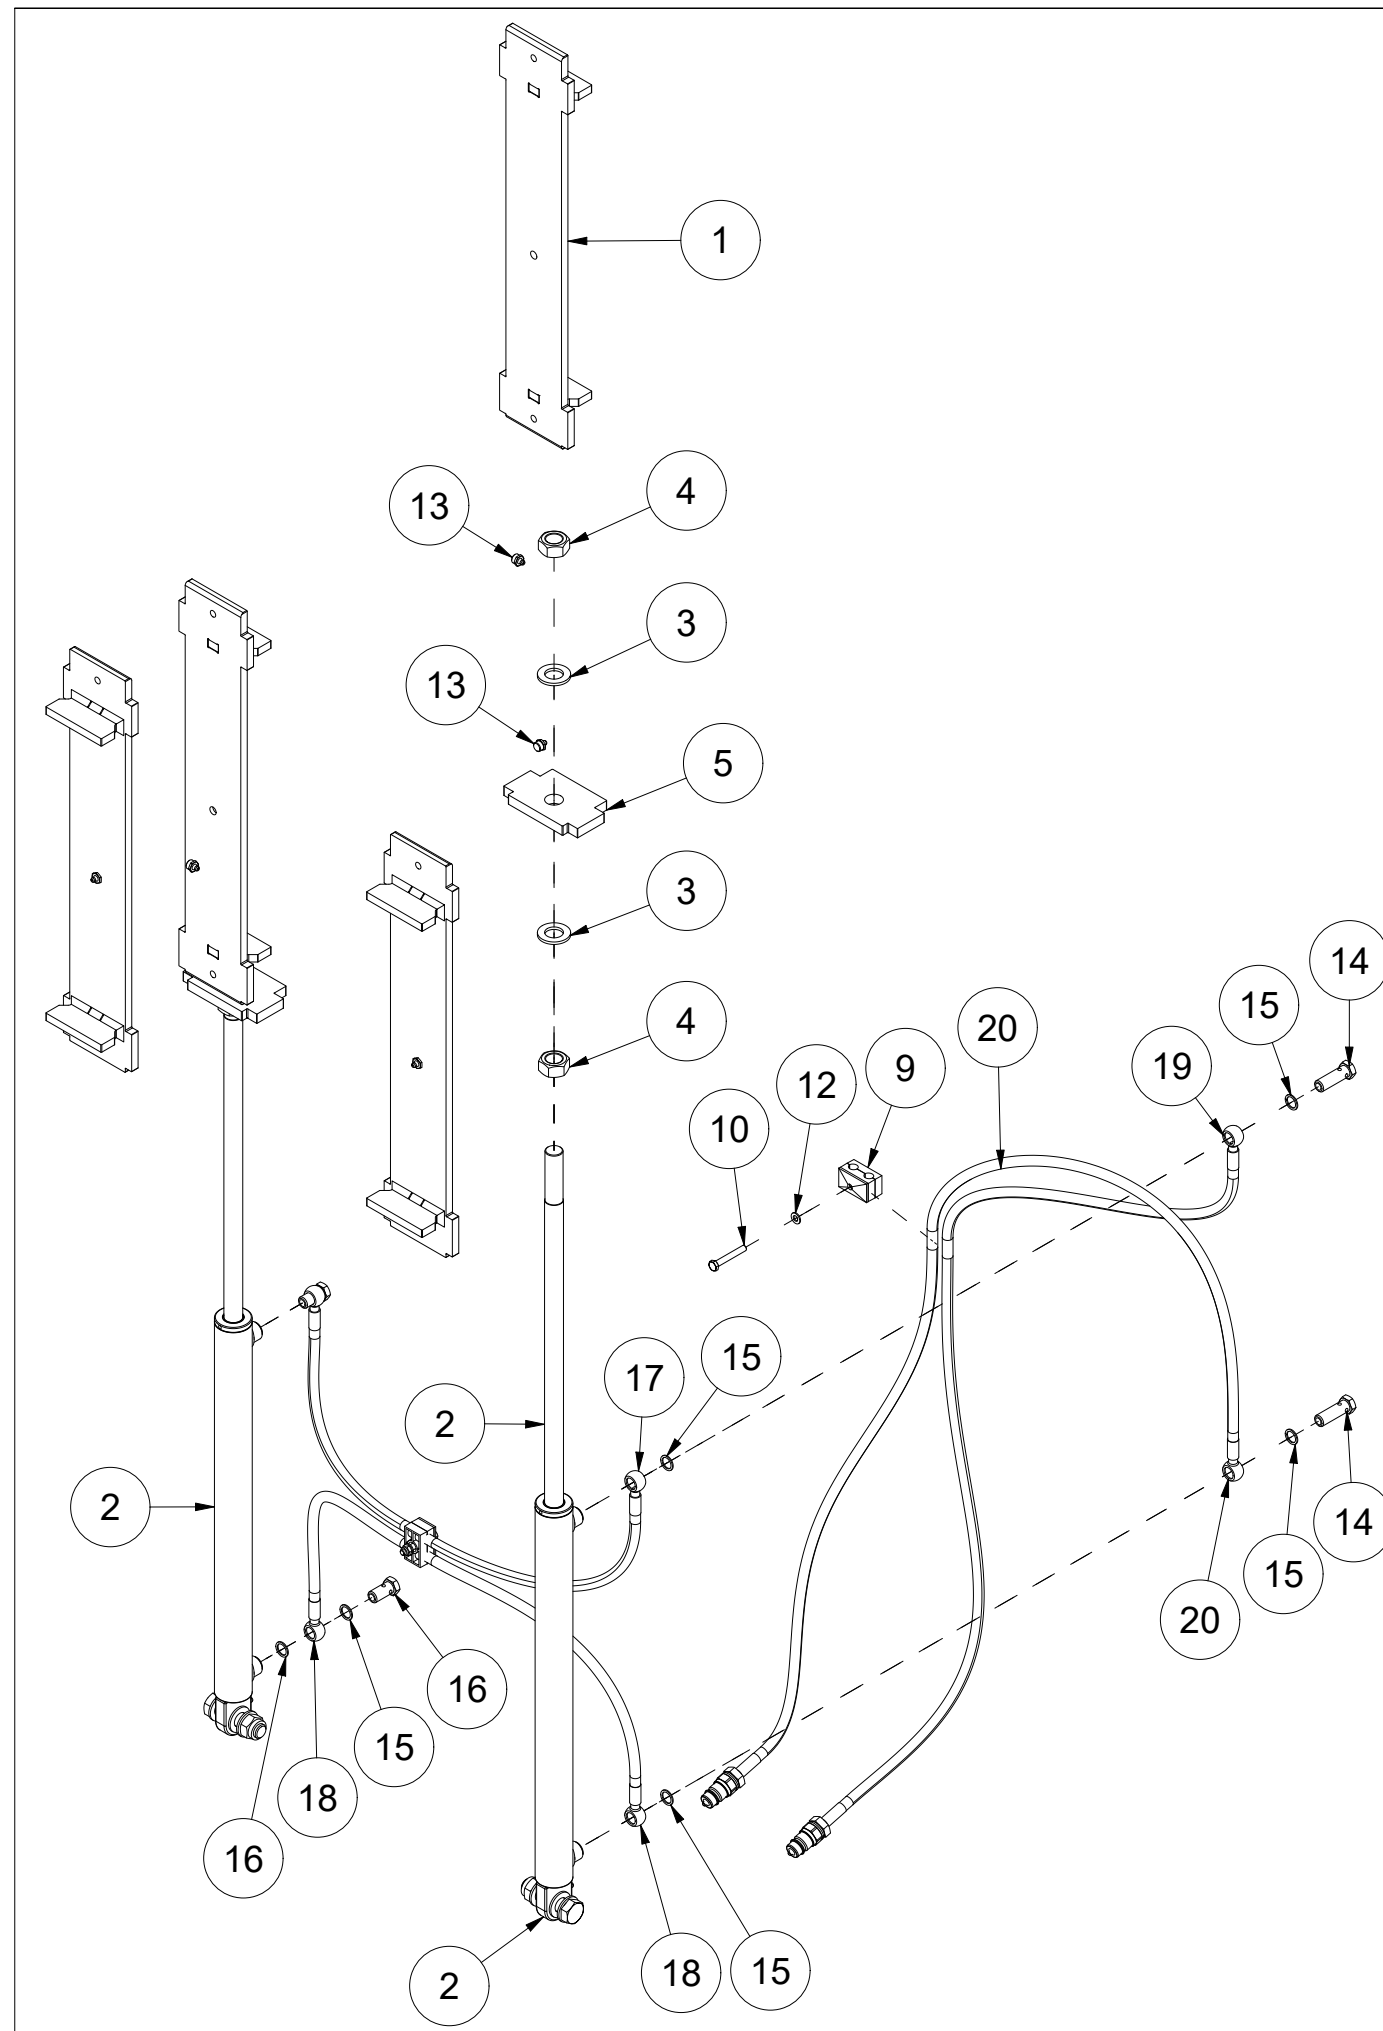

PT280 Spare parts catalogue

Duun Industrier as
7630 Åsen, Norway
www.duun.no

Pos	Qty	Article no	Designation
1	1	32221001	Tower
2	2	2551730	Drawbar bolt cat. 2 Ø28x95
3	4	2556142	Linch pin Ø10x40
4	1	2935150	Sticker Duun 160x160
5	2	32221010	Support leg
6	2	2422297	Hexagon screw M10x25 EIZn 8.8 DIN 933
7	2	2483810	Locking nut M10 A4 DIN 985
8	4	2531060	Washer M10 EIZn DIN 125
9	2	2526322	Top strut bolt cat. 1 Ø19x97
10	1	32221018	PTO shaft safety plate
11	4	2422348	Hexagon screw M12x30 EIZn 8.8 DIN 933
12	4	2483611	Locking nut M12 EIZn DIN 985
13	8	2531069	Washer M12 EIZn DIN 125
14	1	4251205	Hose holder
15	1	2422258	Hexagon screw M8x55 EIZn 8.8 DIN 931
16	1	2483609	Locking nut M8 EIZn DIN 985
17	2	2531047	Washer M8 EIZn DIN 125
18	1	2935059	Sticker 90x48 1000 approx.
19	1	2935064	Sticker 90x48 Instruction manual
20	1	2935186	Sticker 48x90 Keep distance

Pos	Qty	Article no	Designation
1	4	32221012	Skid rail
2	2	2955372	Cylinder Ø40x25 SL500
3	4	2531093	Washer M24 EIZn DIN 125
4	4	2482617	Hexagon nut M24x1.5 EIZn DIN 934
5	2	32221014	Cylinder attachment
6	2	2483615	Locking nut M20 EIZn DIN 985
7	8	2531086	Washer M20 EIZn DIN 125
8	2	2422581	Hexagon screw M20x80 EIZn 8.8 DIN 931
9	2	4251205	Hose holder
10	2	2422258	Hexagon screw M8x55 EIZn 8.8 DIN 931
11	2	2483609	Locking nut M8 EIZn DIN 985
12	4	2531047	Washer M8 EIZn DIN 125
13	8	2478413	Grease nipple 1/4"
14	2	2957852	BanjoBolt Double G3_8 BSP
15	10	2957868	Copper seal 3/8
16	2	2957851	Banjobolt 3/8"
17	1	2958410	Hydraulic hose 1/4" L970
18	1	2958410	Hydraulic hose 1/4" L970
19	1	2958408	Hydraulic hose 1/4" L2500
20	1	2958407	Hydraulic hose 1/4" L2750