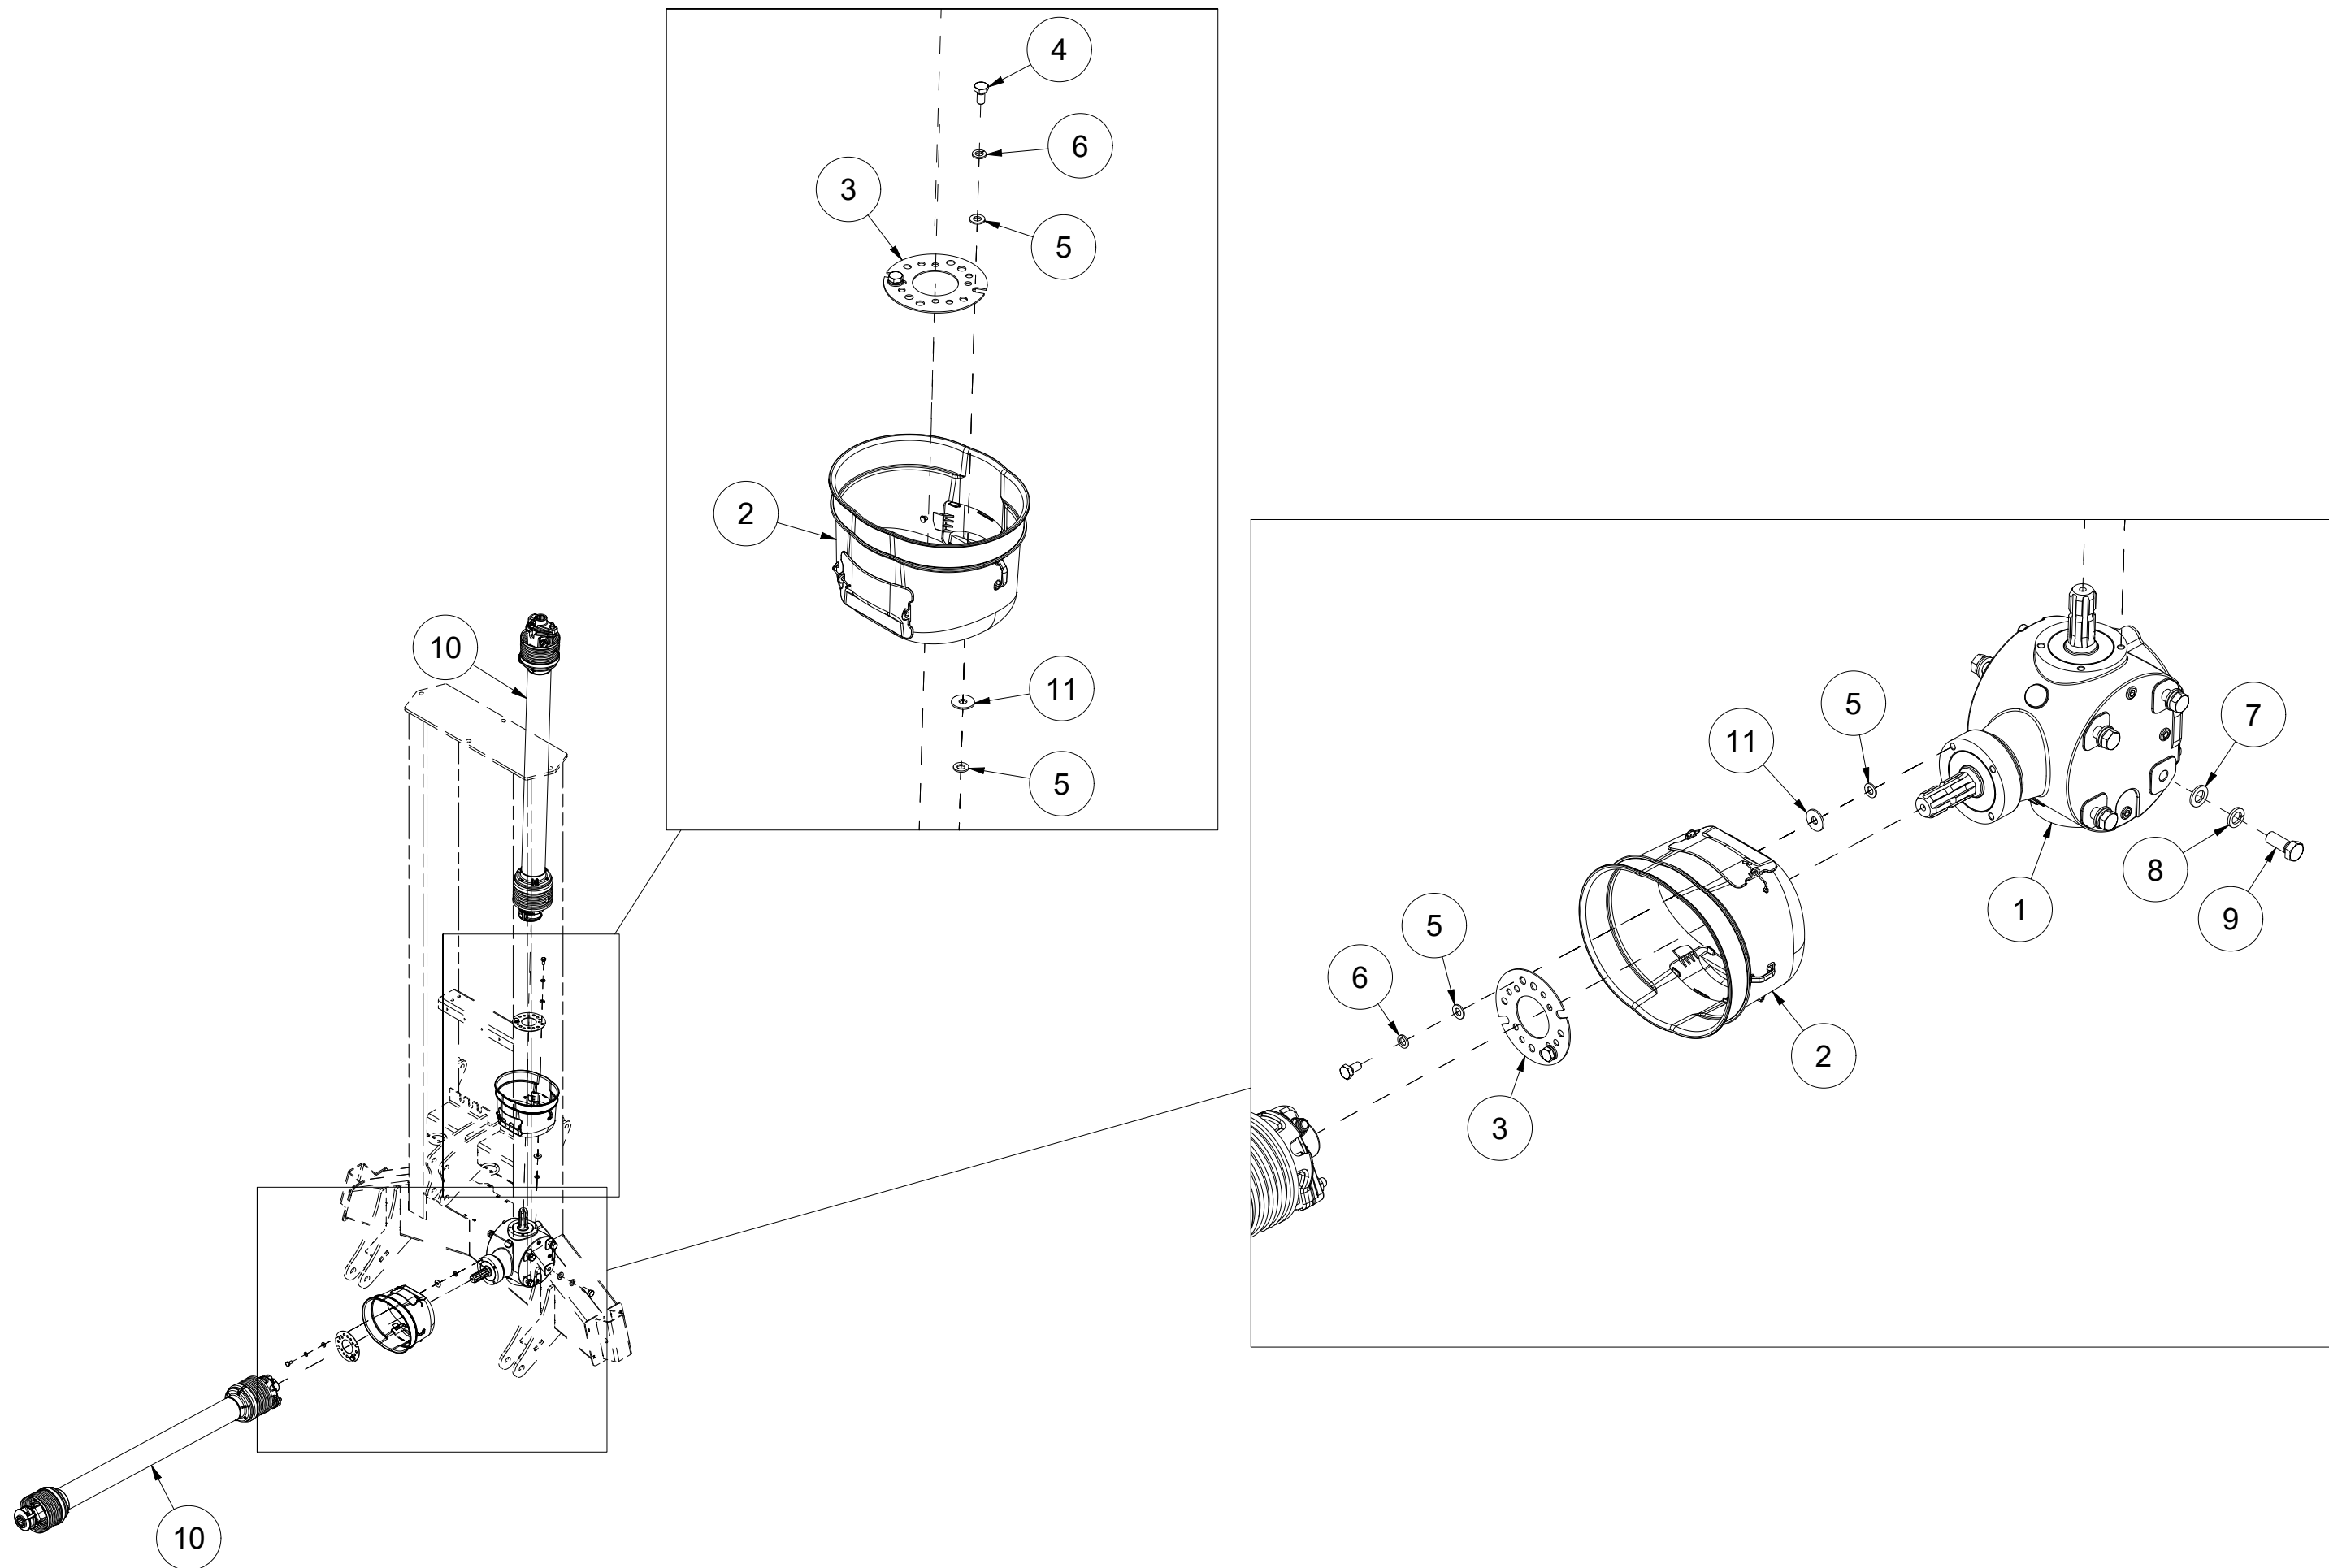

Pos	Qty	Article no	Designation
1	1	2961146	Gear box 1:1 90°
2	2	2962135	Safety funnel
3	2	31231079	Fixing plate for safety funnel
4	4	2422295	Hexagon screw M10x20 EIZn 8.8 DIN 933
5	8	2531060	Washer M10 EIZn DIN 125
6	4	2534060	Spring washer M10 EIZn DIN 127
7	8	2531078	Washer M16 EIZn DIN 125
8	8	2534078	Spring washer M16 EIZn DIN 127
9	8	2422489	Hexagon screw M16x40 EIZn 8.8 DIN 933
10	2	2962166	Power transmission shaft 3/8" L1210
11	4	2533060	Body washer M10 EIZn DIN 9021