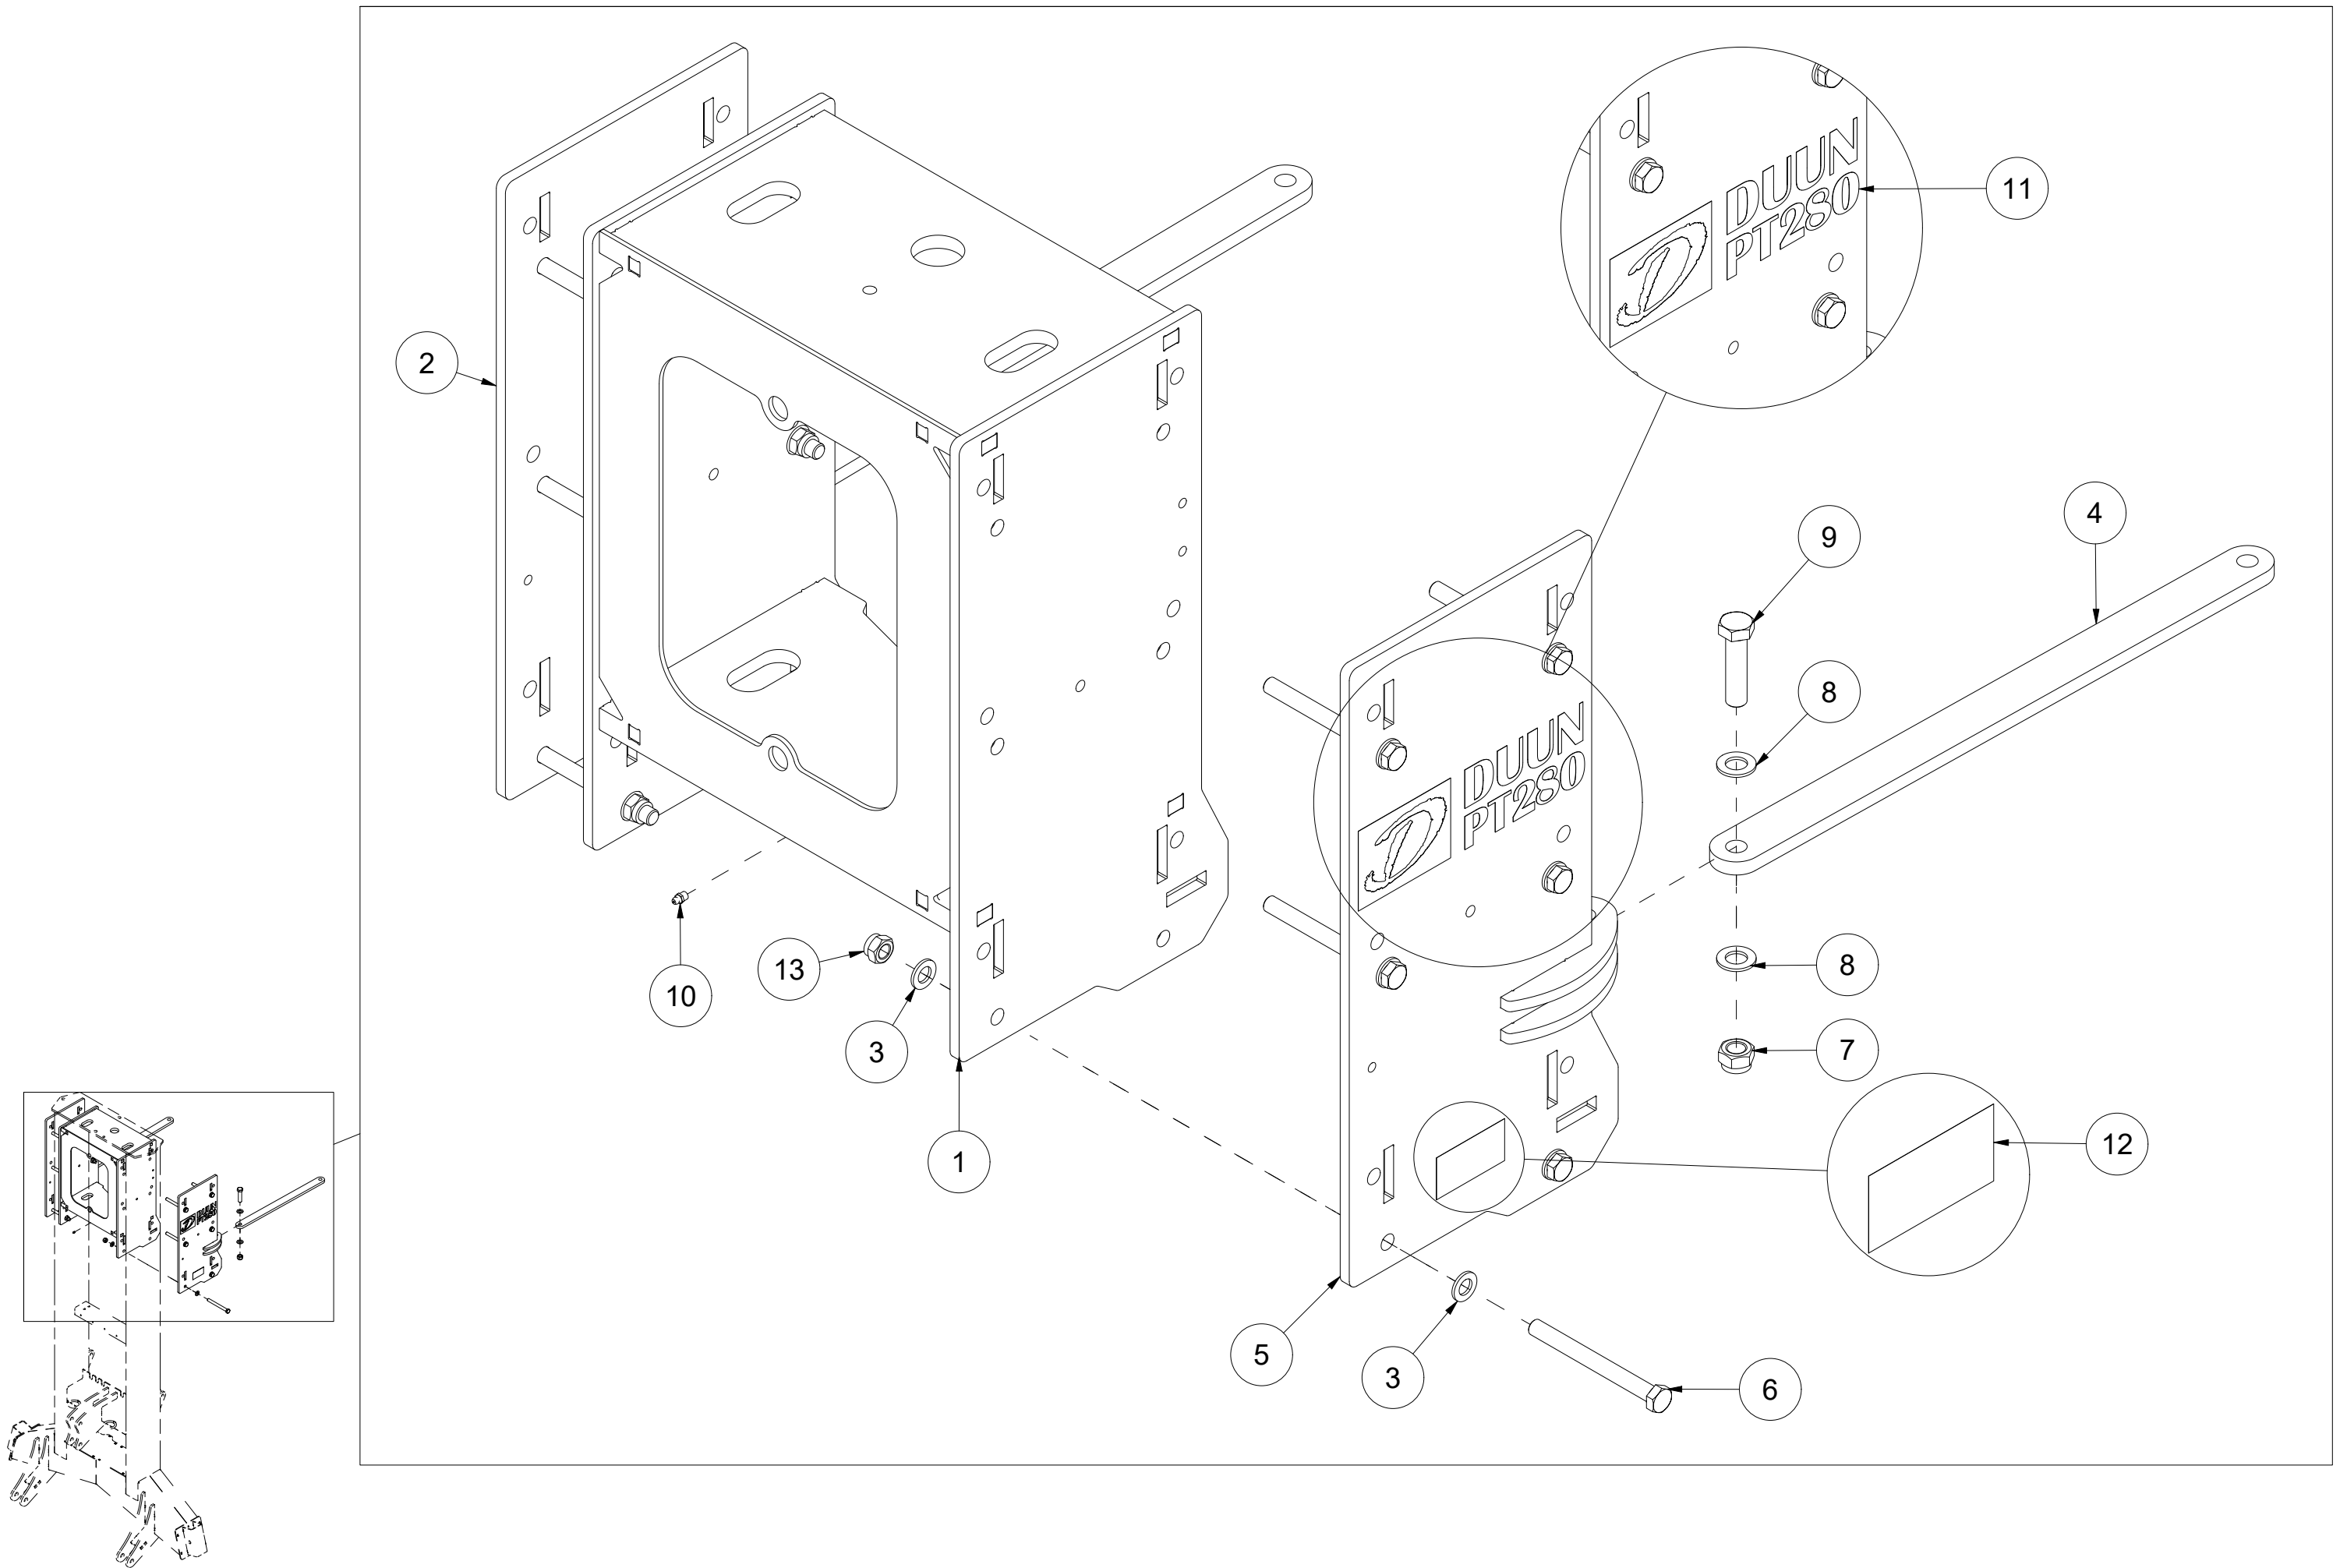

PT280 Spare parts catalogue

Duun Industrier as
7630 Åsen, Norway
www.duun.no

Pos	Qty	Article no	Designation
1	1	32221001	Tower
2	2	2551730	Drawbar bolt cat. 2 Ø28x95
3	4	2556142	Linch pin Ø10x40
4	1	2935150	Sticker Duun 160x160
5	2	32221010	Support leg
6	2	2422297	Hexagon screw M10x25 EIZn 8.8 DIN 933
7	2	2483810	Locking nut M10 A4 DIN 985
8	4	2531060	Washer M10 EIZn DIN 125
9	2	2526322	Top strut bolt cat. 1 Ø19x97
10	1	32221018	PTO shaft safety plate
11	4	2422348	Hexagon screw M12x30 EIZn 8.8 DIN 933
12	4	2483611	Locking nut M12 EIZn DIN 985
13	8	2531069	Washer M12 EIZn DIN 125
14	1	4251205	Hose holder
15	1	2422258	Hexagon screw M8x55 EIZn 8.8 DIN 931
16	1	2483609	Locking nut M8 EIZn DIN 985
17	2	2531047	Washer M8 EIZn DIN 125
18	1	2935059	Sticker 90x48 1000 approx.
19	1	2935064	Sticker 90x48 Instruction manual
20	1	2935186	Sticker 48x90 Keep distance

Pos	Qty	Article no	Designation
1	4	32221012	Skid rail
2	2	2955372	Cylinder Ø40x25 SL500
3	4	2531093	Washer M24 EIZn DIN 125
4	4	2482617	Hexagon nut M24x1.5 EIZn DIN 934
5	2	32221014	Cylinder attachment
6	2	2483615	Locking nut M20 EIZn DIN 985
7	8	2531086	Washer M20 EIZn DIN 125
8	2	2422581	Hexagon screw M20x80 EIZn 8.8 DIN 931
9	2	4251205	Hose holder
10	2	2422258	Hexagon screw M8x55 EIZn 8.8 DIN 931
11	2	2483609	Locking nut M8 EIZn DIN 985
12	4	2531047	Washer M8 EIZn DIN 125
13	8	2478413	Grease nipple 1/4"
14	2	2957852	BanjoBolt Double G3_8 BSP
15	10	2957868	Copper seal 3/8
16	2	2957851	Banjobolt 3/8"
17	1	2958410	Hydraulic hose 1/4" L970
18	1	2958410	Hydraulic hose 1/4" L970
19	1	2958408	Hydraulic hose 1/4" L2500
20	1	2958407	Hydraulic hose 1/4" L2750