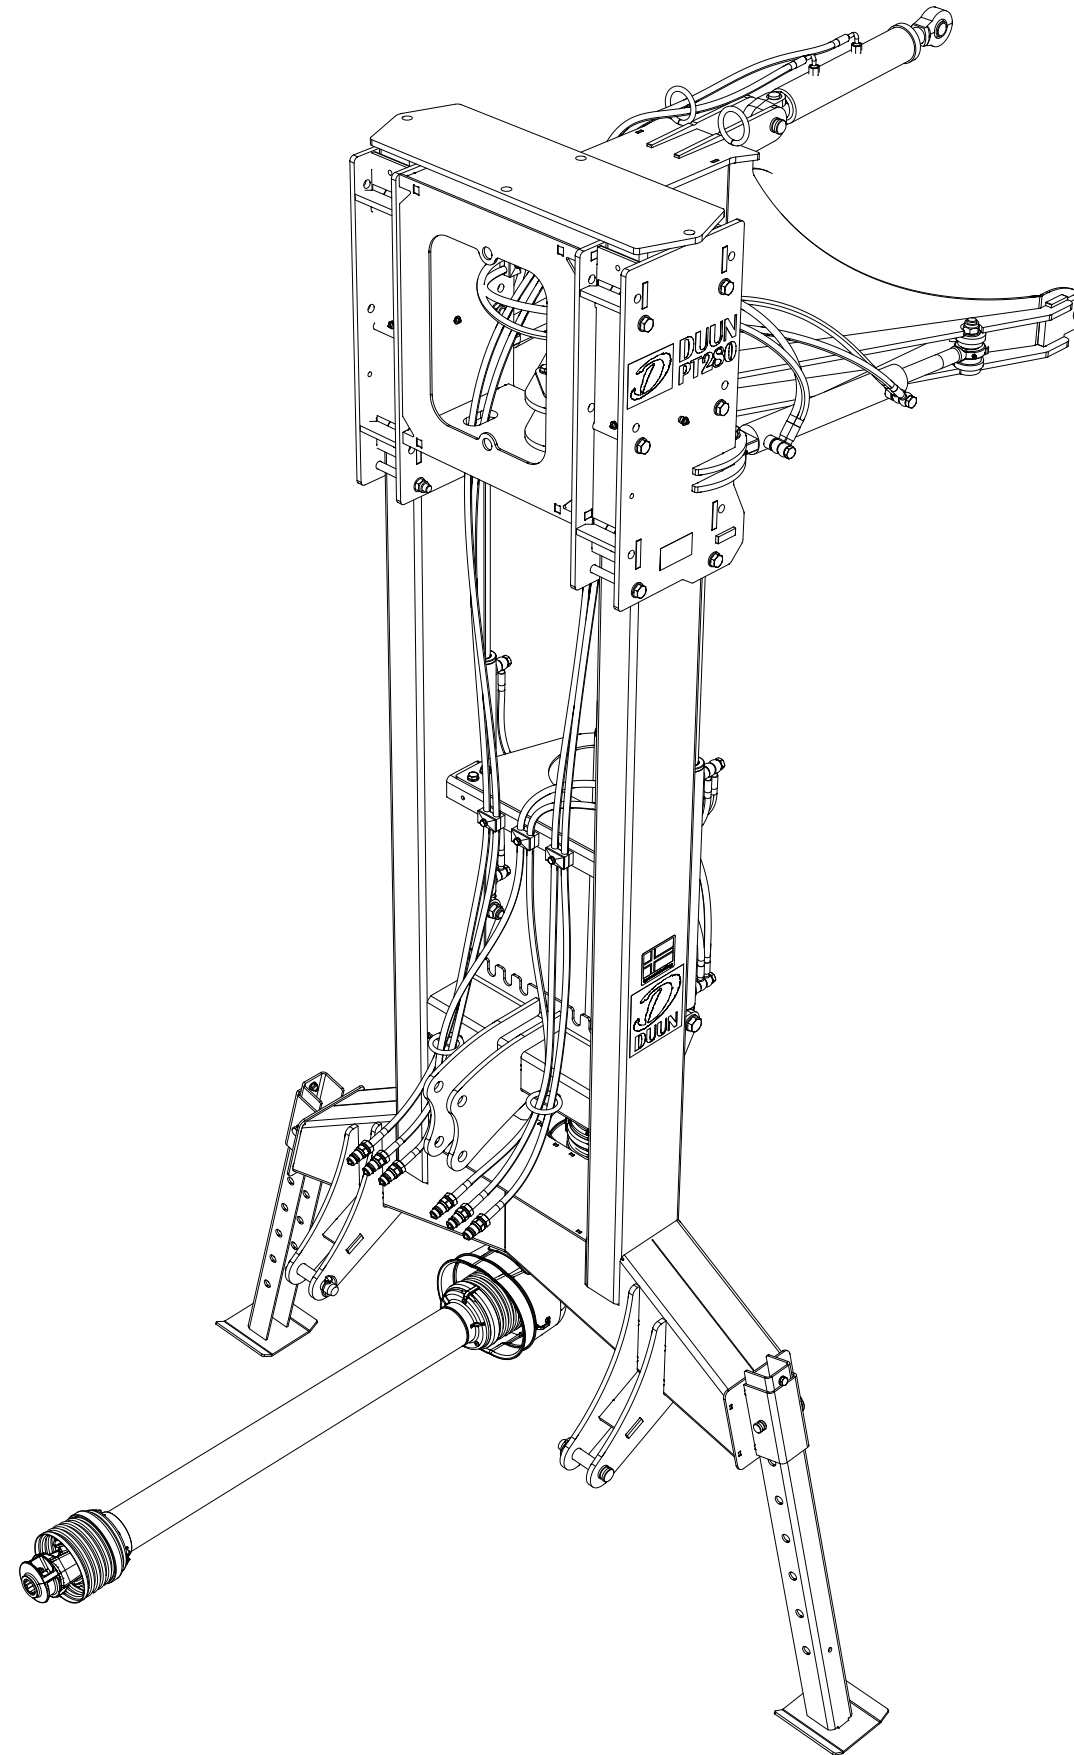

PT280 Spare parts catalogue

Duun Industrier as
7630 Åsen, Norway
www.duun.no

Pos	Qty	Article no	Designation
1	1	32221001	Tower
2	2	2551730	Drawbar bolt cat. 2 Ø28x95
3	4	2556142	Linch pin Ø10x40
4	1	2935150	Sticker Duun 160x160
5	2	32221010	Support leg
6	2	2422297	Hexagon screw M10x25 EIZn 8.8 DIN 933
7	2	2483810	Locking nut M10 A4 DIN 985
8	4	2531060	Washer M10 EIZn DIN 125
9	2	2526322	Top strut bolt cat. 1 Ø19x97
10	1	32221018	PTO shaft safety plate
11	4	2422348	Hexagon screw M12x30 EIZn 8.8 DIN 933
12	4	2483611	Locking nut M12 EIZn DIN 985
13	8	2531069	Washer M12 EIZn DIN 125
14	1	4251205	Hose holder
15	1	2422258	Hexagon screw M8x55 EIZn 8.8 DIN 931
16	1	2483609	Locking nut M8 EIZn DIN 985
17	2	2531047	Washer M8 EIZn DIN 125
18	1	2935059	Sticker 90x48 1000 approx.
19	1	2935064	Sticker 90x48 Instruction manual
20	1	2935186	Sticker 48x90 Keep distance

Pos	Qty	Article no	Designation
1	4	32221012	Skid rail
2	2	2955372	Cylinder Ø40x25 SL500
3	4	2531093	Washer M24 EIZn DIN 125
4	4	2482617	Hexagon nut M24x1.5 EIZn DIN 934
5	2	32221014	Cylinder attachment
6	2	2483615	Locking nut M20 EIZn DIN 985
7	8	2531086	Washer M20 EIZn DIN 125
8	2	2422581	Hexagon screw M20x80 EIZn 8.8 DIN 931
9	2	4251205	Hose holder
10	2	2422258	Hexagon screw M8x55 EIZn 8.8 DIN 931
11	2	2483609	Locking nut M8 EIZn DIN 985
12	4	2531047	Washer M8 EIZn DIN 125
13	8	2478413	Grease nipple 1/4"
14	2	2957852	BanjoBolt Double G3_8 BSP
15	10	2957868	Copper seal 3/8
16	2	2957851	Banjobolt 3/8"
17	1	2958410	Hydraulic hose 1/4" L970
18	1	2958410	Hydraulic hose 1/4" L970
19	1	2958408	Hydraulic hose 1/4" L2500
20	1	2958407	Hydraulic hose 1/4" L2750