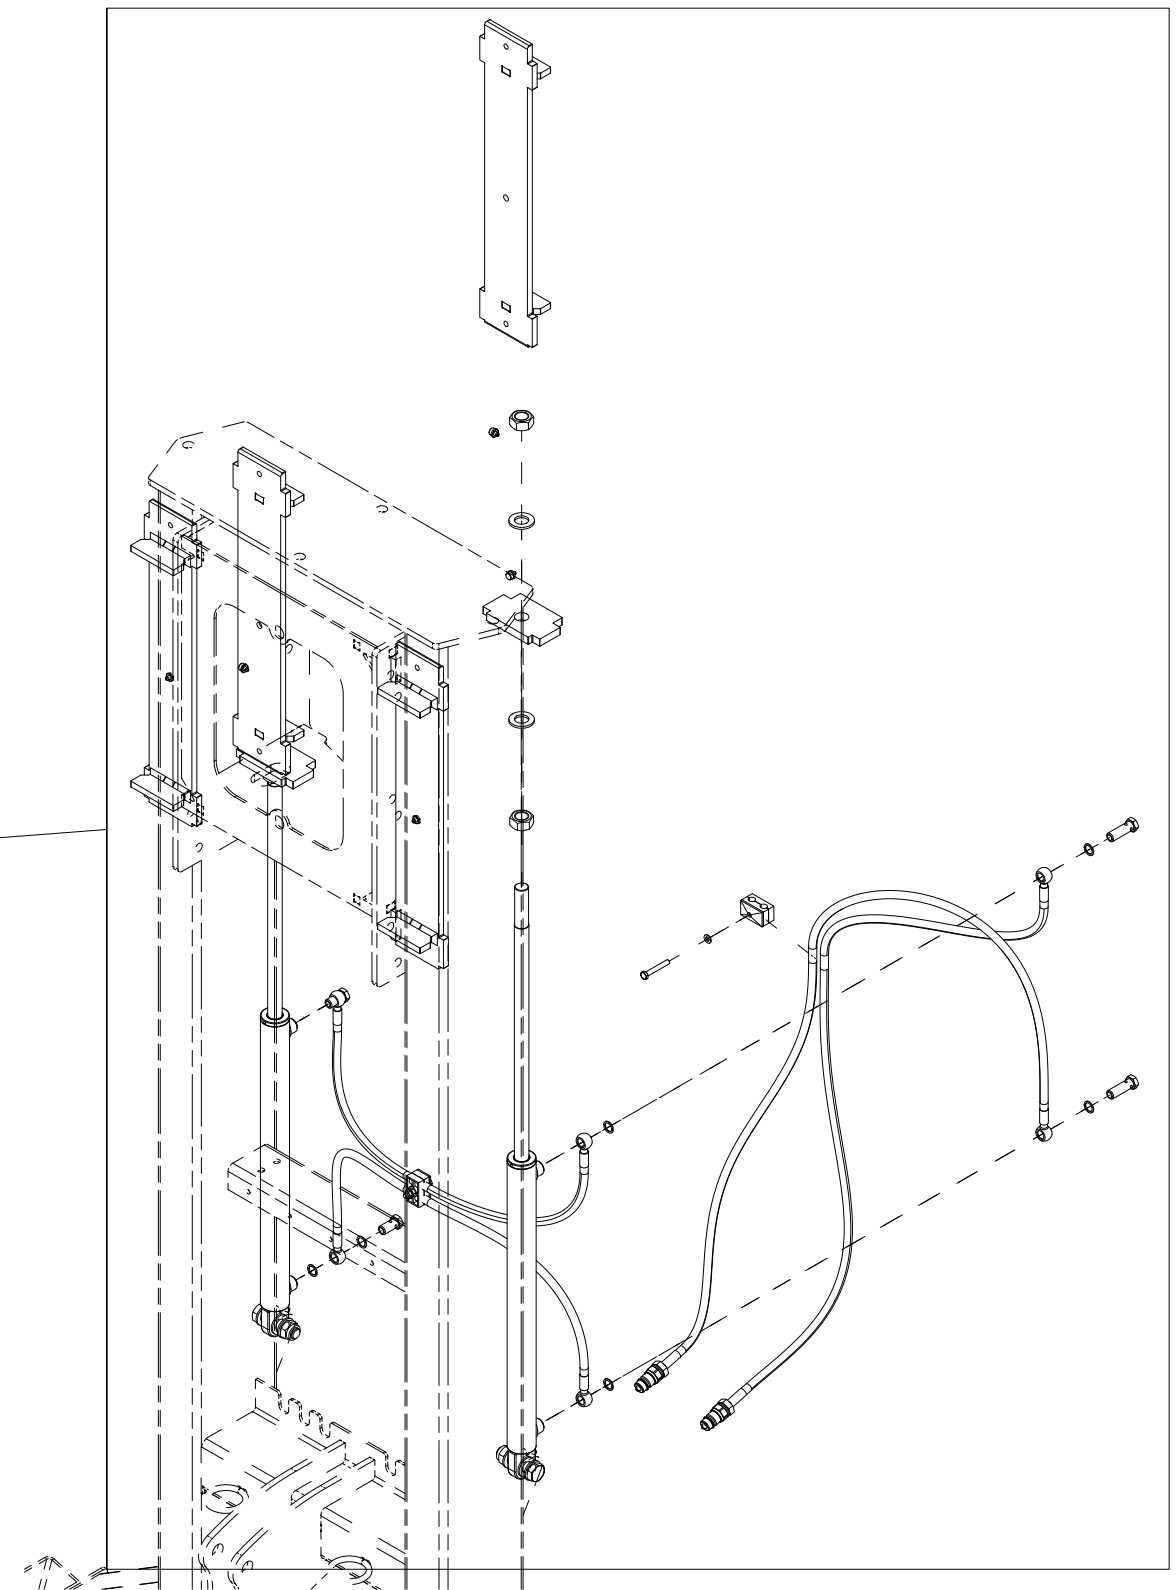

PT280 Spare parts catalogue

Duun Industrier as
7630 Åsen, Norway
www.duun.no

Pos	Qty	Article no	Designation
1	1	32221001	Tower
2	2	2551730	Drawbar bolt cat. 2 Ø28x95
3	4	2556142	Linch pin Ø10x40
4	1	2935150	Sticker Duun 160x160
5	2	32221010	Support leg
6	2	2422297	Hexagon screw M10x25 EIZn 8.8 DIN 933
7	2	2483810	Locking nut M10 A4 DIN 985
8	4	2531060	Washer M10 EIZn DIN 125
9	2	2526322	Top strut bolt cat. 1 Ø19x97
10	1	32221018	PTO shaft safety plate
11	4	2422348	Hexagon screw M12x30 EIZn 8.8 DIN 933
12	4	2483611	Locking nut M12 EIZn DIN 985
13	8	2531069	Washer M12 EIZn DIN 125
14	1	4251205	Hose holder
15	1	2422258	Hexagon screw M8x55 EIZn 8.8 DIN 931
16	1	2483609	Locking nut M8 EIZn DIN 985
17	2	2531047	Washer M8 EIZn DIN 125
18	1	2935059	Sticker 90x48 1000 approx.
19	1	2935064	Sticker 90x48 Instruction manual
20	1	2935186	Sticker 48x90 Keep distance

Pos	Qty	Article no	Designation
1	4	32221012	Skid rail
2	2	2955372	Cylinder Ø40x25 SL500
3	4	2531093	Washer M24 EIZn DIN 125
4	4	2482617	Hexagon nut M24x1.5 EIZn DIN 934
5	2	32221014	Cylinder attachment
6	2	2483615	Locking nut M20 EIZn DIN 985
7	8	2531086	Washer M20 EIZn DIN 125
8	2	2422581	Hexagon screw M20x80 EIZn 8.8 DIN 931
9	2	4251205	Hose holder
10	2	2422258	Hexagon screw M8x55 EIZn 8.8 DIN 931
11	2	2483609	Locking nut M8 EIZn DIN 985
12	4	2531047	Washer M8 EIZn DIN 125
13	8	2478413	Grease nipple 1/4"
14	2	2957852	BanjoBolt Double G3_8 BSP
15	10	2957868	Copper seal 3/8
16	2	2957851	Banjobolt 3/8"
17	1	2958410	Hydraulic hose 1/4" L970
18	1	2958410	Hydraulic hose 1/4" L970
19	1	2958408	Hydraulic hose 1/4" L2500
20	1	2958407	Hydraulic hose 1/4" L2750