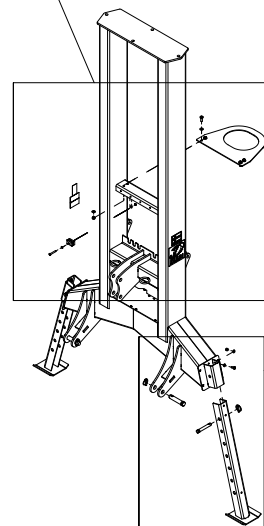

Pos	Qty	Article no	Designation
1	1	32221001	Tower
2	2	2551730	Drawbar bolt cat. 2 Ø28x95
3	4	2556142	Linch pin Ø10x40
4	1	2935150	Sticker Duun 160x160
5	2	32221010	Support leg
6	2	2422297	Hexagon screw M10x25 EIZn 8.8 DIN 933
7	2	2483810	Locking nut M10 A4 DIN 985
8	4	2531060	Washer M10 EIZn DIN 125
9	2	2526322	Top strut bolt cat. 1 Ø19x97
10	1	32221018	PTO shaft safety plate
11	4	2422348	Hexagon screw M12x30 EIZn 8.8 DIN 933
12	4	2483611	Locking nut M12 EIZn DIN 985
13	8	2531069	Washer M12 EIZn DIN 125
14	1	4251205	Hose holder
15	1	2422258	Hexagon screw M8x55 EIZn 8.8 DIN 931
16	1	2483609	Locking nut M8 EIZn DIN 985
17	2	2531047	Washer M8 EIZn DIN 125
18	1	2935059	Sticker 90x48 1000 approx.
19	1	2935064	Sticker 90x48 Instruction manual
20	1	2935186	Sticker 48x90 Keep distance