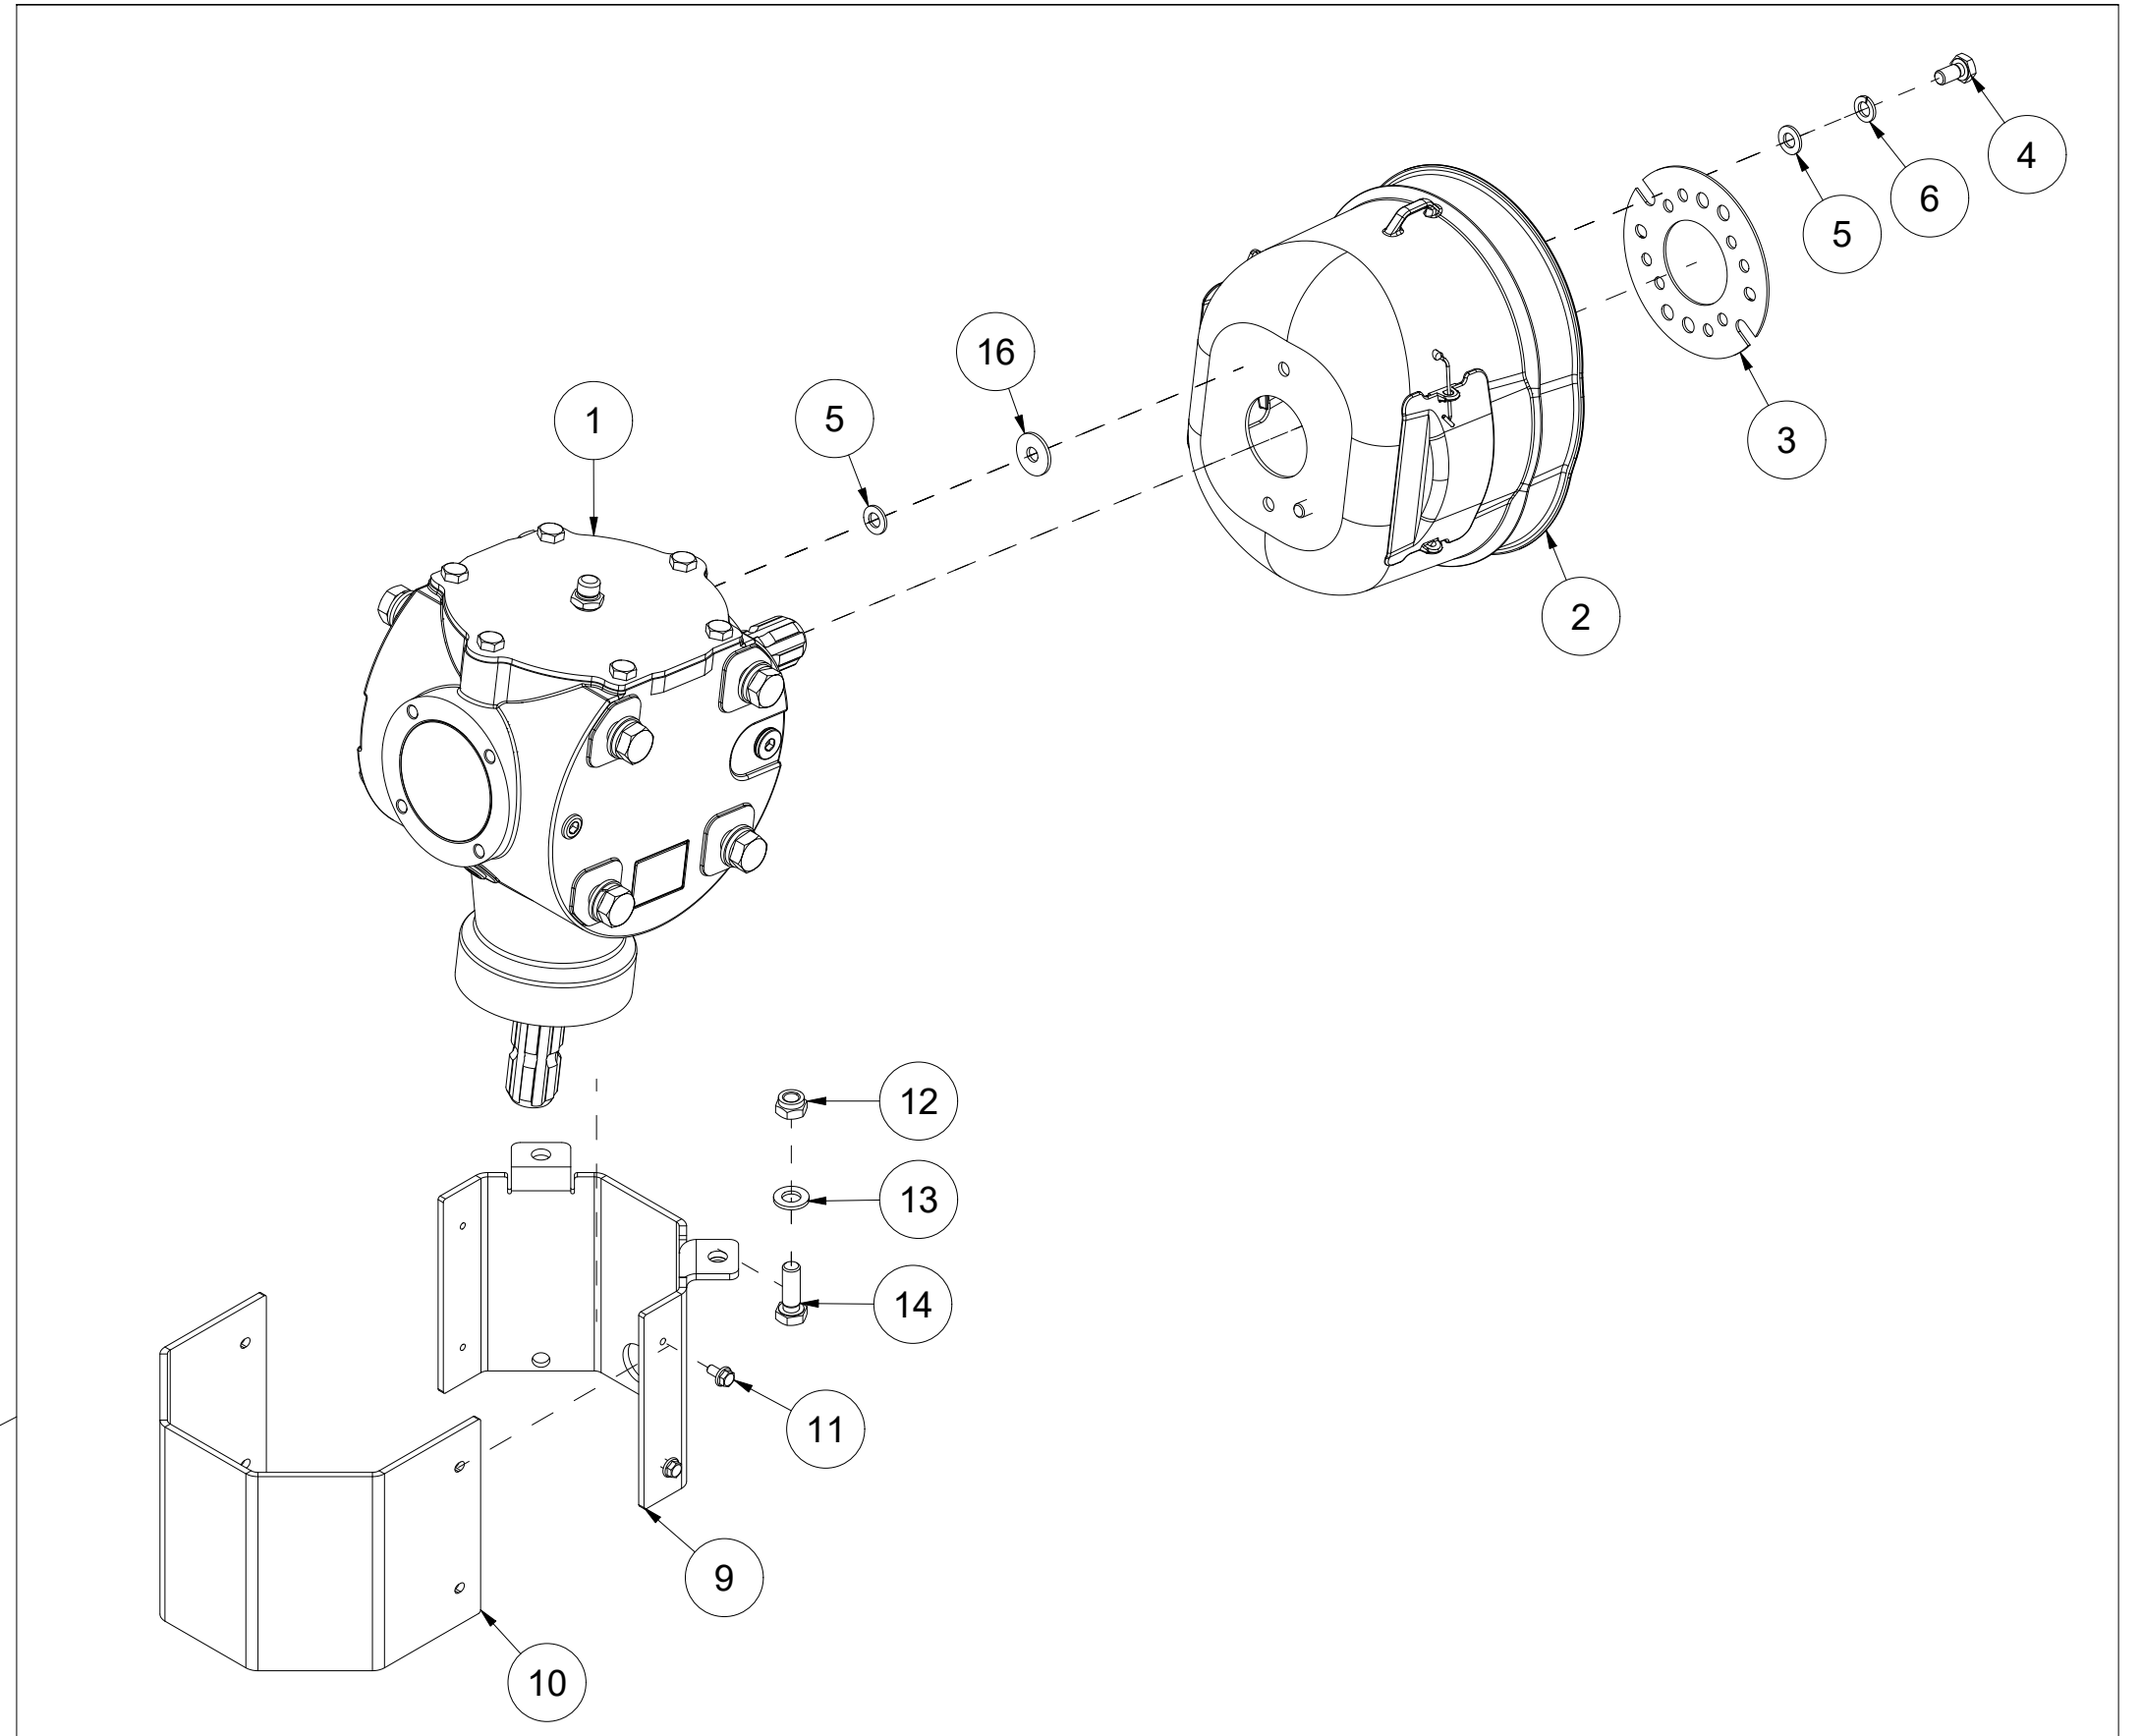

Pos	Qty	Article no	Designation
1	1	2961145	Gear box 1:1 90°
2	1	32201048	Safety funnel
3	1	31231079	Fixing plate for safety funnel
4	2	2422295	Hexagon screw M10x20 EIZn 8.8 DIN 933
5	4	2531060	Washer M10 EIZn DIN 125
6	2	2534060	Spring washer M10 EIZn DIN 127
7	8	2531078	Washer M16 EIZn DIN 125
8	8	2534078	Spring washer M16 EIZn DIN 127
9	1	32221019	Protective cover
10	1	32221020	Protective cover
11	4	2451197	Hexagon screw with flange M6x12 EIZn 8.8 DIN6921
12	2	2483611	Locking nut M12 EIZn DIN 985
13	4	2531069	Washer M12 EIZn DIN 125
14	2	2422350	Hexagon screw M12x35 EIZn 8.8 DIN 933
15	8	2422487	Hexagon screw M16x35 EIZn 8.8 DIN 933
16	2	2533060	Body washer M10 EIZn DIN 9021