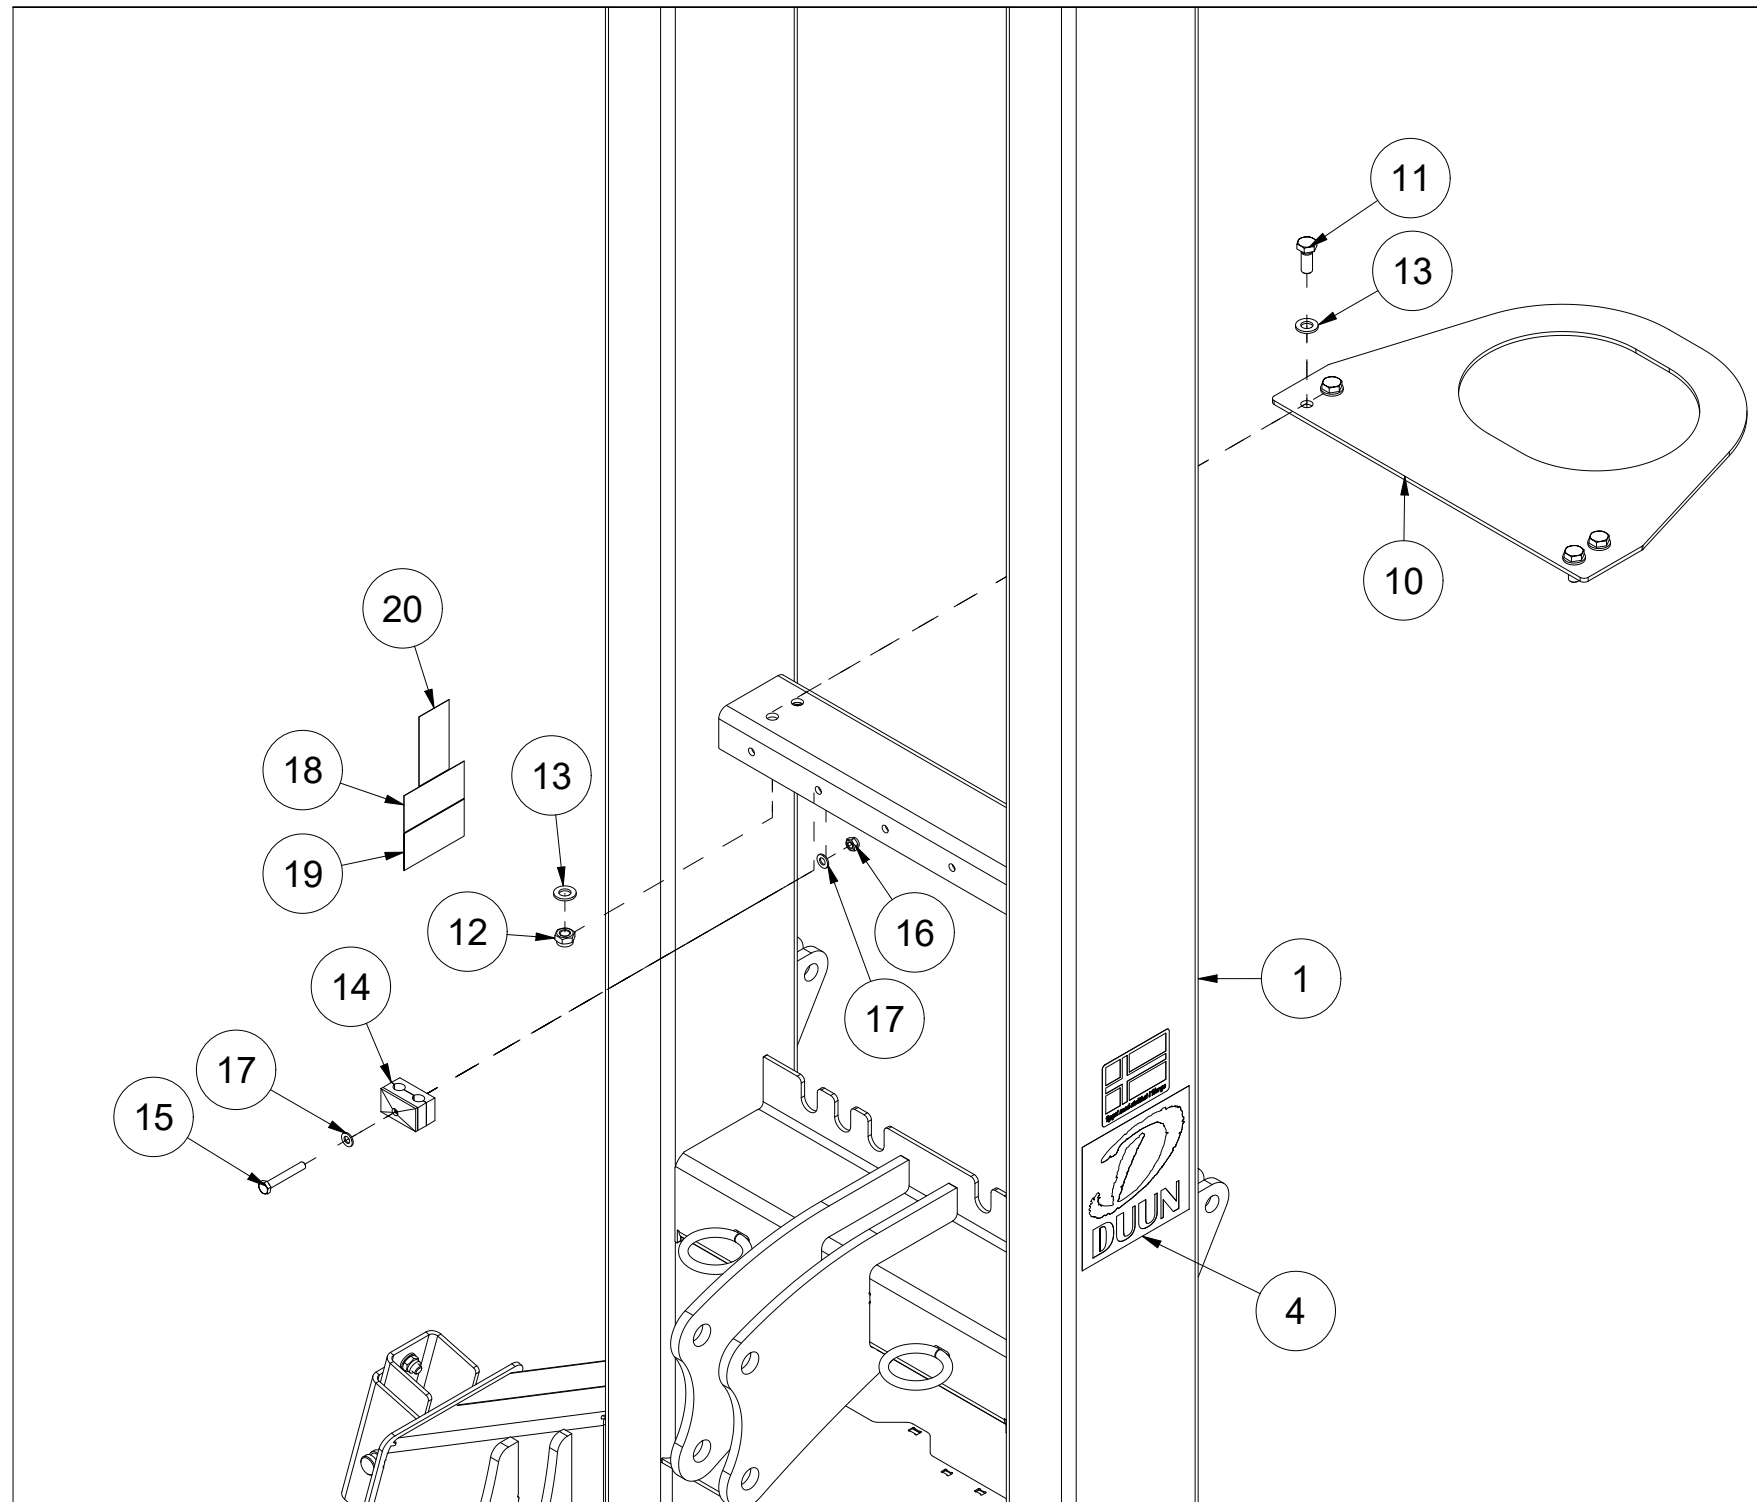

PT280 Spare parts catalogue

Duun Industrier as
7630 Åsen, Norway
www.duun.no

Pos	Qty	Article no	Designation
1	1	32221001	Tower
2	2	2551730	Drawbar bolt cat. 2 Ø28x95
3	4	2556142	Linch pin Ø10x40
4	1	2935150	Sticker Duun 160x160
5	2	32221010	Support leg
6	2	2422297	Hexagon screw M10x25 EIZn 8.8 DIN 933
7	2	2483810	Locking nut M10 A4 DIN 985
8	4	2531060	Washer M10 EIZn DIN 125
9	2	2526322	Top strut bolt cat. 1 Ø19x97
10	1	32221018	PTO shaft safety plate
11	4	2422348	Hexagon screw M12x30 EIZn 8.8 DIN 933
12	4	2483611	Locking nut M12 EIZn DIN 985
13	8	2531069	Washer M12 EIZn DIN 125
14	1	4251205	Hose holder
15	1	2422258	Hexagon screw M8x55 EIZn 8.8 DIN 931
16	1	2483609	Locking nut M8 EIZn DIN 985
17	2	2531047	Washer M8 EIZn DIN 125
18	1	2935059	Sticker 90x48 1000 approx.
19	1	2935064	Sticker 90x48 Instruction manual
20	1	2935186	Sticker 48x90 Keep distance

Pos	Qty	Article no	Designation
1	4	32221012	Skid rail
2	2	2955372	Cylinder Ø40x25 SL500
3	4	2531093	Washer M24 EIZn DIN 125
4	4	2482617	Hexagon nut M24x1.5 EIZn DIN 934
5	2	32221014	Cylinder attachment
6	2	2483615	Locking nut M20 EIZn DIN 985
7	8	2531086	Washer M20 EIZn DIN 125
8	2	2422581	Hexagon screw M20x80 EIZn 8.8 DIN 931
9	2	4251205	Hose holder
10	2	2422258	Hexagon screw M8x55 EIZn 8.8 DIN 931
11	2	2483609	Locking nut M8 EIZn DIN 985
12	4	2531047	Washer M8 EIZn DIN 125
13	8	2478413	Grease nipple 1/4"
14	2	2957852	BanjoBolt Double G3_8 BSP
15	10	2957868	Copper seal 3/8
16	2	2957851	Banjobolt 3/8"
17	1	2958410	Hydraulic hose 1/4" L970
18	1	2958410	Hydraulic hose 1/4" L970
19	1	2958408	Hydraulic hose 1/4" L2500
20	1	2958407	Hydraulic hose 1/4" L2750