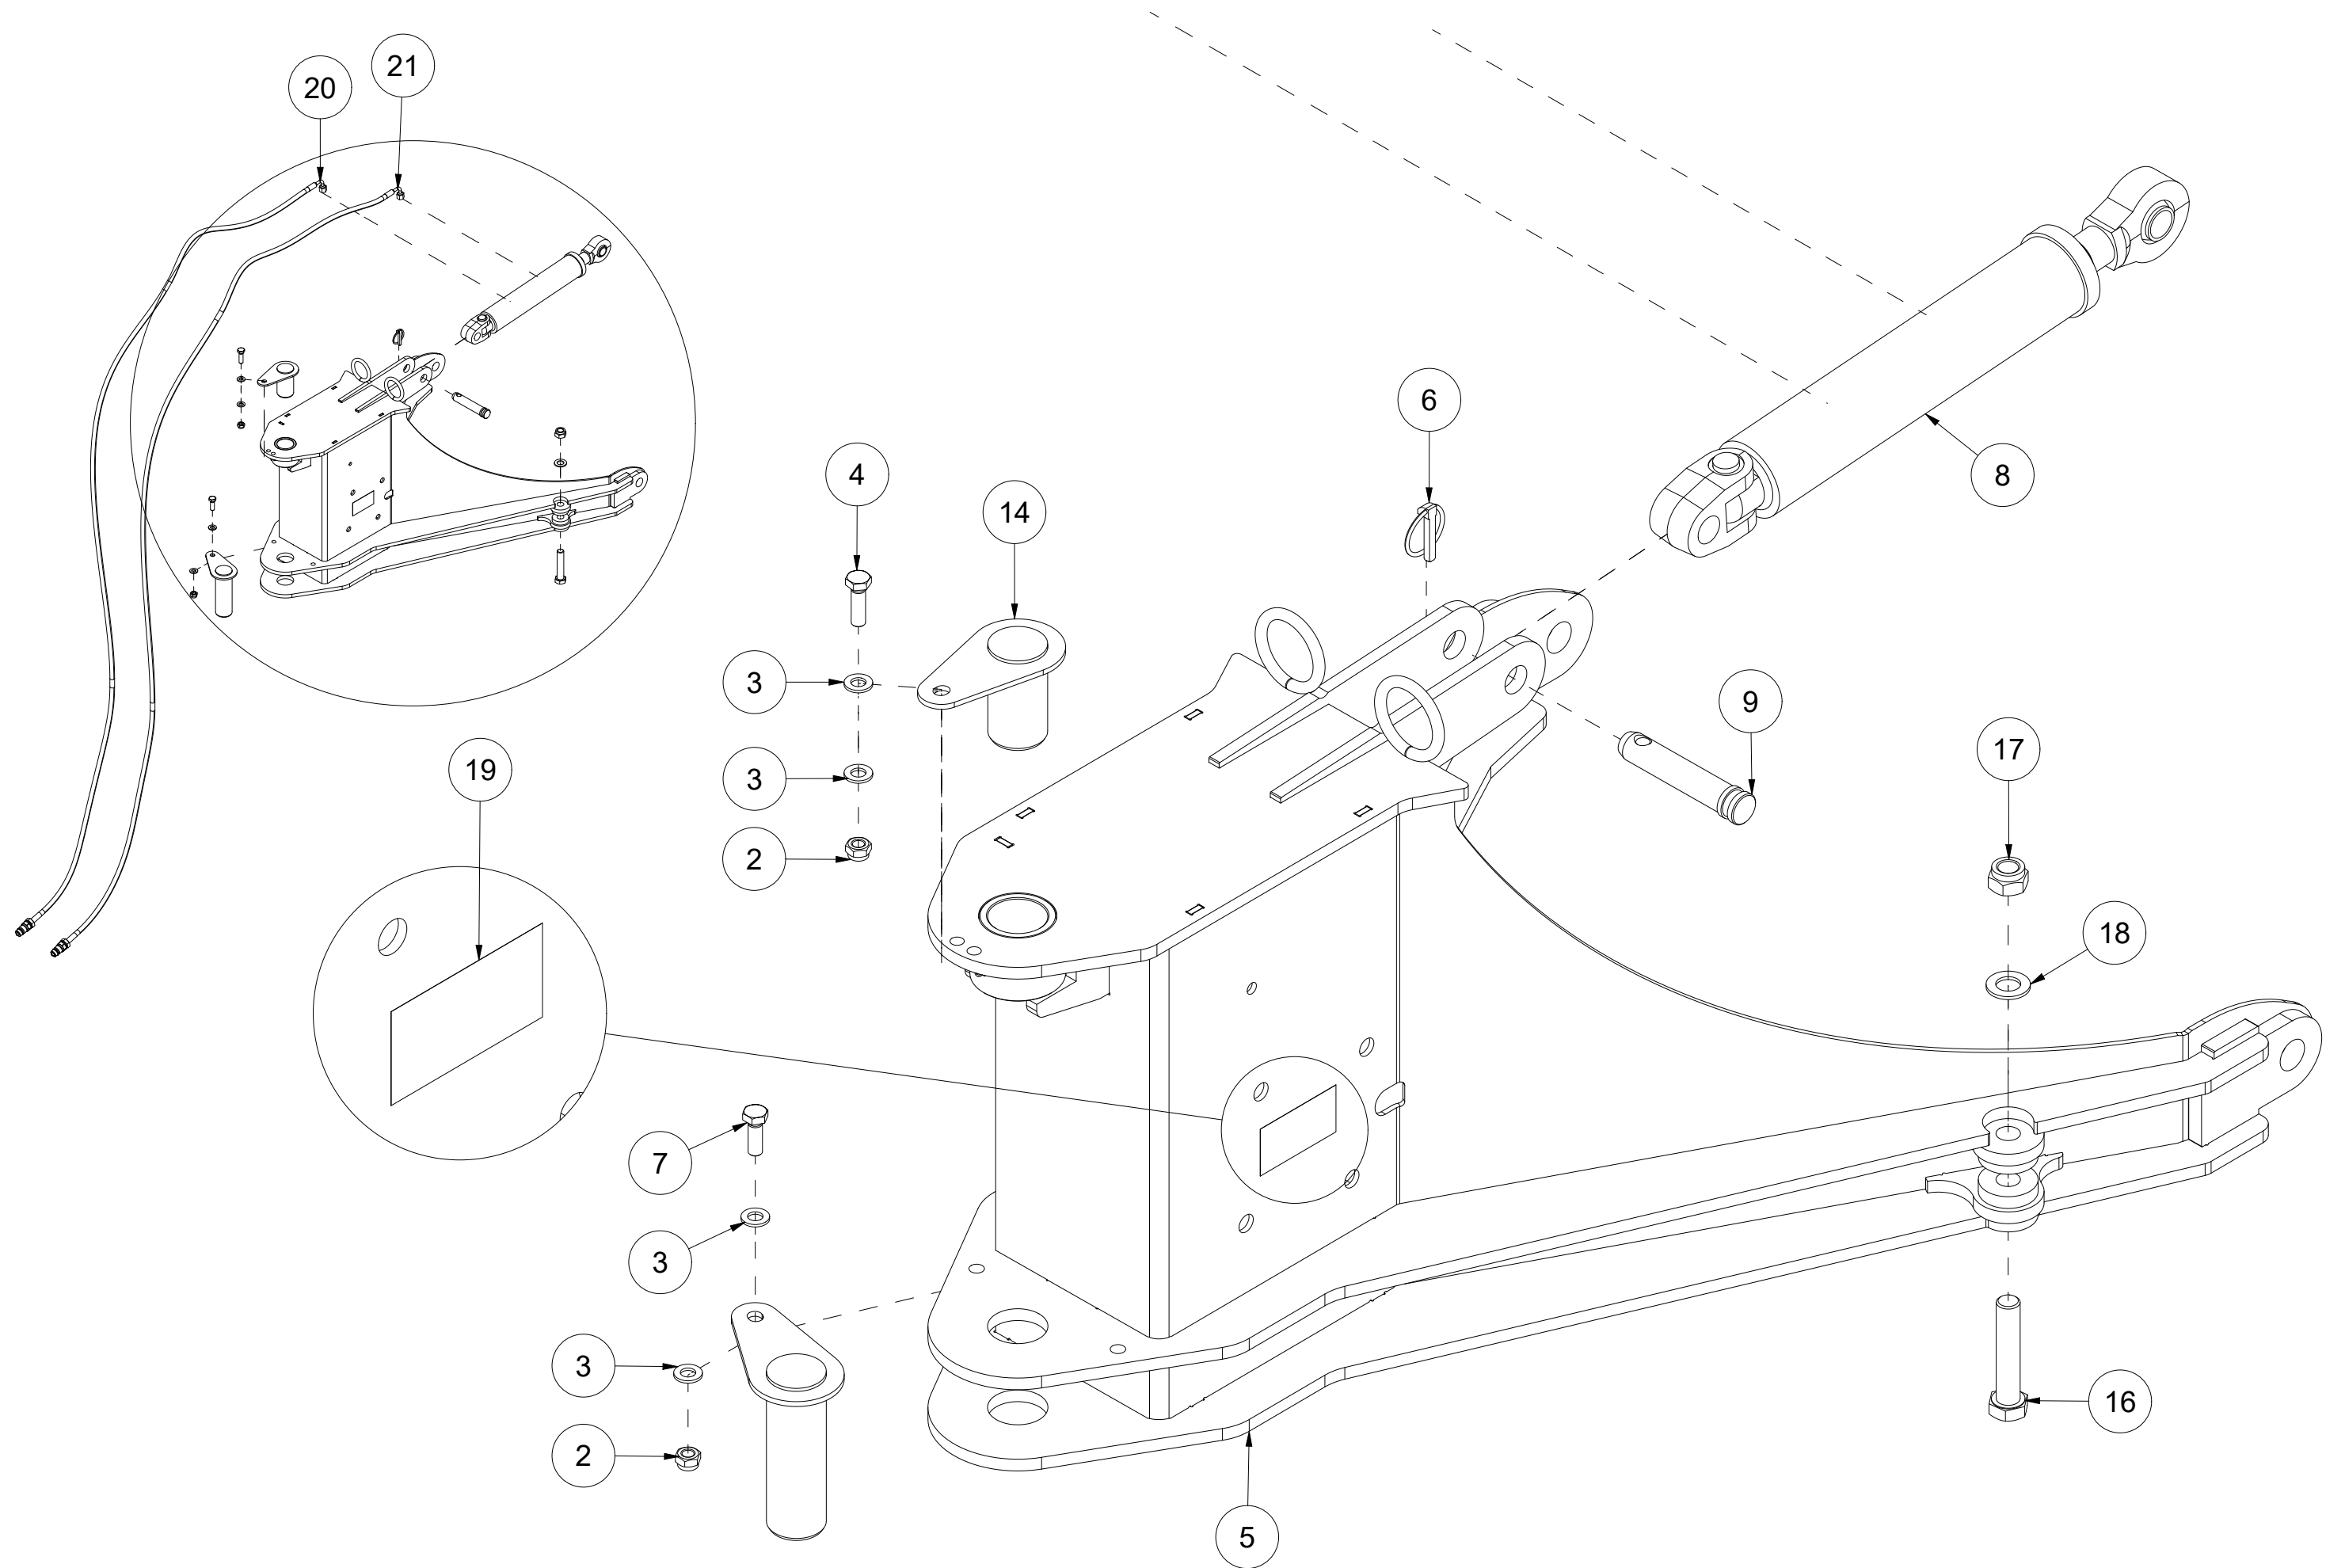

PT280 Spare parts catalogue

Duun Industrier as
7630 Åsen, Norway
www.duun.no

Pos	Qty	Article no	Designation
1	1	32221001	Tower
2	2	2551730	Drawbar bolt cat. 2 Ø28x95
3	4	2556142	Linch pin Ø10x40
4	1	2935150	Sticker Duun 160x160
5	2	32221010	Support leg
6	2	2422297	Hexagon screw M10x25 EIZn 8.8 DIN 933
7	2	2483810	Locking nut M10 A4 DIN 985
8	4	2531060	Washer M10 EIZn DIN 125
9	2	2526322	Top strut bolt cat. 1 Ø19x97
10	1	32221018	PTO shaft safety plate
11	4	2422348	Hexagon screw M12x30 EIZn 8.8 DIN 933
12	4	2483611	Locking nut M12 EIZn DIN 985
13	8	2531069	Washer M12 EIZn DIN 125
14	1	4251205	Hose holder
15	1	2422258	Hexagon screw M8x55 EIZn 8.8 DIN 931
16	1	2483609	Locking nut M8 EIZn DIN 985
17	2	2531047	Washer M8 EIZn DIN 125
18	1	2935059	Sticker 90x48 1000 approx.
19	1	2935064	Sticker 90x48 Instruction manual
20	1	2935186	Sticker 48x90 Keep distance

Pos	Qty	Article no	Designation
1	4	32221012	Skid rail
2	2	2955372	Cylinder Ø40x25 SL500
3	4	2531093	Washer M24 EIZn DIN 125
4	4	2482617	Hexagon nut M24x1.5 EIZn DIN 934
5	2	32221014	Cylinder attachment
6	2	2483615	Locking nut M20 EIZn DIN 985
7	8	2531086	Washer M20 EIZn DIN 125
8	2	2422581	Hexagon screw M20x80 EIZn 8.8 DIN 931
9	2	4251205	Hose holder
10	2	2422258	Hexagon screw M8x55 EIZn 8.8 DIN 931
11	2	2483609	Locking nut M8 EIZn DIN 985
12	4	2531047	Washer M8 EIZn DIN 125
13	8	2478413	Grease nipple 1/4"
14	2	2957852	BanjoBolt Double G3_8 BSP
15	10	2957868	Copper seal 3/8
16	2	2957851	Banjobolt 3/8"
17	1	2958410	Hydraulic hose 1/4" L970
18	1	2958410	Hydraulic hose 1/4" L970
19	1	2958408	Hydraulic hose 1/4" L2500
20	1	2958407	Hydraulic hose 1/4" L2750