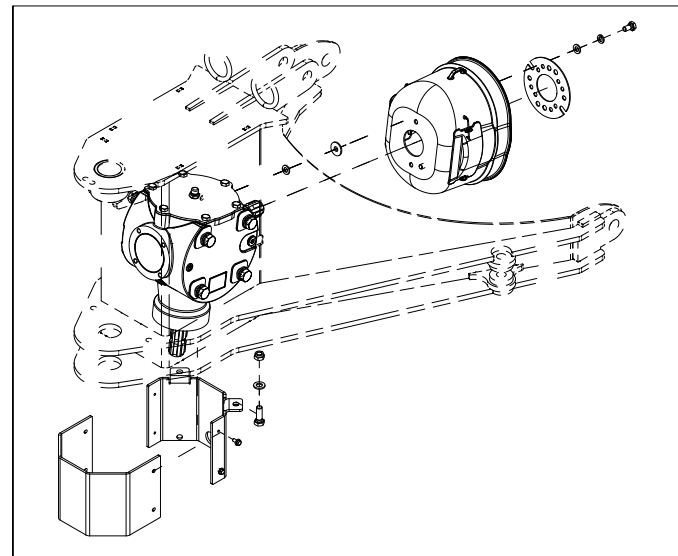

Pos	Qty	Article no	Designation
1	1	2961145	Gear box 1:1 90°
2	1	32201048	Safety funnel
3	1	31231079	Fixing plate for safety funnel
4	2	2422295	Hexagon screw M10x20 EIZn 8.8 DIN 933
5	4	2531060	Washer M10 EIZn DIN 125
6	2	2534060	Spring washer M10 EIZn DIN 127
7	8	2531078	Washer M16 EIZn DIN 125
8	8	2534078	Spring washer M16 EIZn DIN 127
9	1	32221019	Protective cover
10	1	32221020	Protective cover
11	4	2451197	Hexagon screw with flange M6x12 EIZn 8.8 DIN6921
12	2	2483611	Locking nut M12 EIZn DIN 985
13	4	2531069	Washer M12 EIZn DIN 125
14	2	2422350	Hexagon screw M12x35 EIZn 8.8 DIN 933
15	8	2422487	Hexagon screw M16x35 EIZn 8.8 DIN 933
16	2	2533060	Body washer M10 EIZn DIN 9021